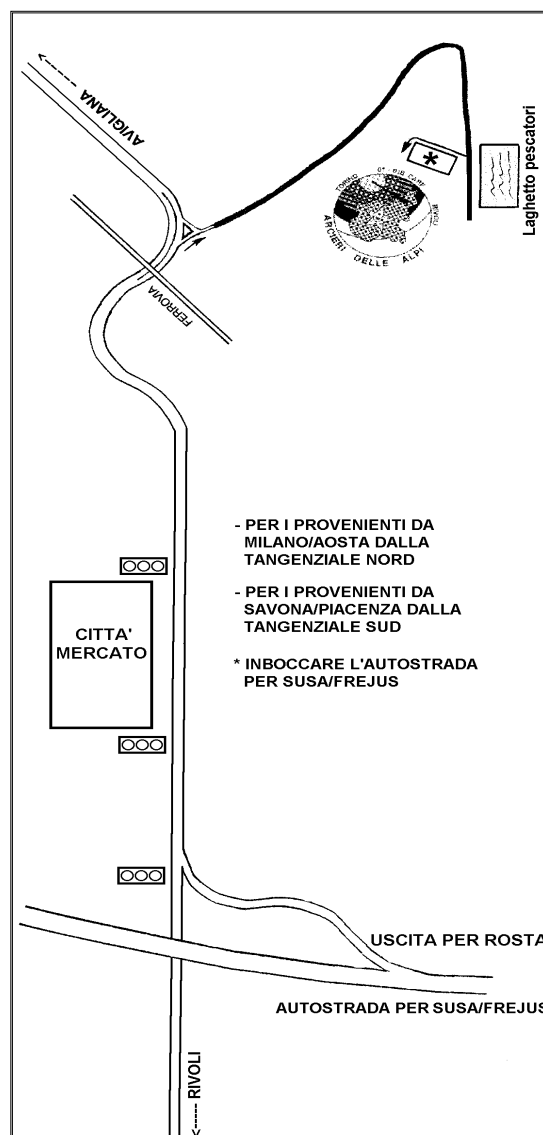

Il 21 giugno sarà l'ultimo giorno utile per le iscrizioni

Comunicazioni

Il campo si trova a circa 2 Km. dall'uscita della tangenziale.

Nel giorno di gara saranno a disposizione degli arcieri ombrelloni e sedie.