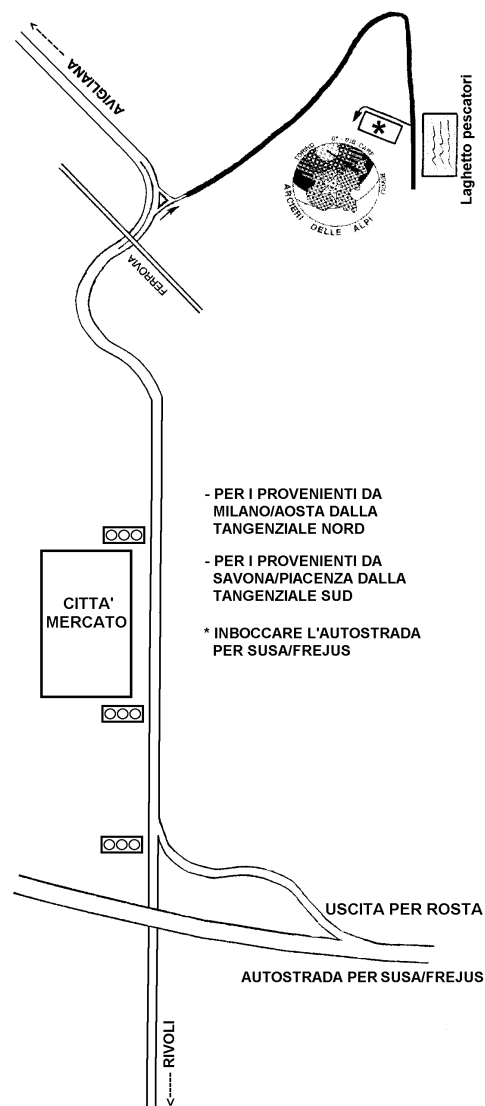

Iscrizioni ed informazioni

Giorgio Botto

Cell. 339.429.35.67

E-mail arcieridellealpi@arcieridellealpi.it

- PER I PROVENIENTI DA MILANO/AOSTA DALLA TANGENZIALE NORD

- PER I PROVENIENTI DA SAVONA/PIACENZA DALLA TANGENZIALE SUD

* INBOCCARE L'AUTOSTRADA PER SUSA/FREJUS

Per info www.arcieridellealpi.it